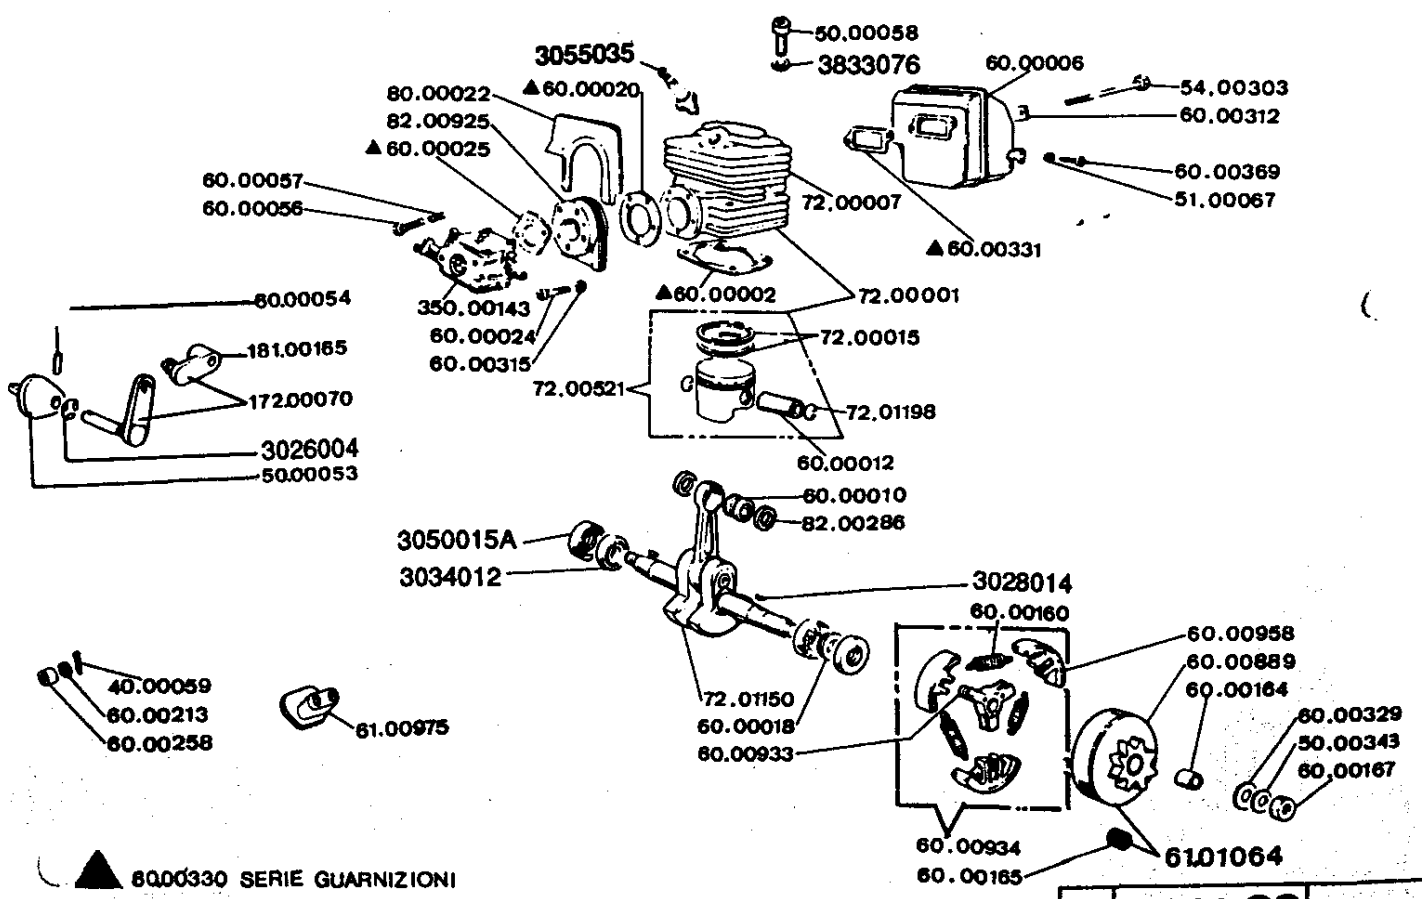

A. ARANCIO / ORANGE  
 R. ROSSO / RED  
 G. GIALLO / YELLOW

1	REF 261 GS	66 cc.
1	TAV. A	06 - 94

▲ 60.00330 SERIE GUARNIZIONI  
 GASKET SET

1	REF. 261 GS	66 cc.
2	TAV. B	06 - 94

83.00334

83.00349  
3833073  
30.49005

350.00131  
3833073

61.00303

54.00953

0350.00188

150.00001  
61.00302

264.00018

264.00018

60.00063  
60.00064  
40.00447  
72.01072

I	REF. 261 GS	06
3	TAV. C	06 - 9

61.00065

61.00358  
50.00360  
61.00364

60.00068

51.00067  
40.00077  
40.00078  
40.00434  
51.00433

51.00891

60.00061  
60.00064  
3833073  
60.00101

60.00074

50.00359  
60.00072  
61.00364  
3833073  
60.00064

60.00087

60.00088

61.00524-G  
61.01017-R  
60.00089-A

3914003

60.00093

60.00365

82.00913