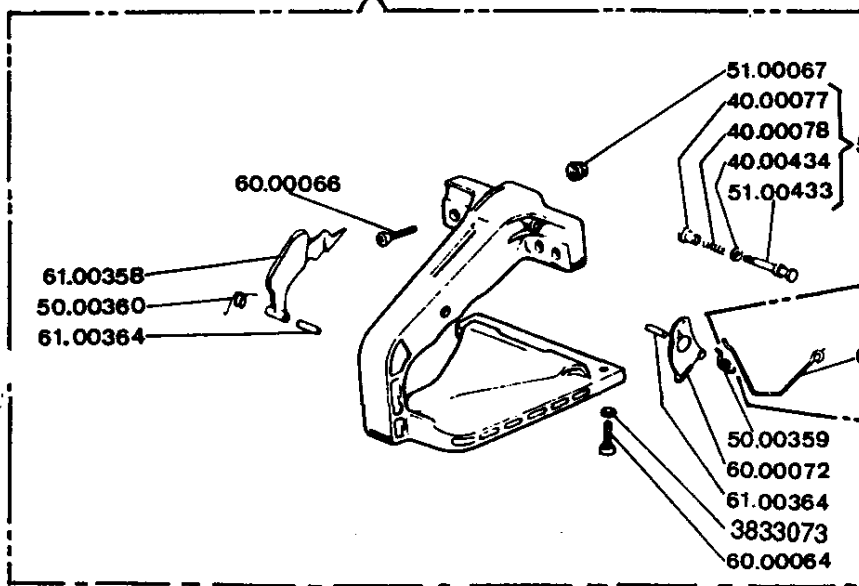

A. ARANCIO / ORANGE  
 R. ROSSO / RED  
 G. GIALLO / YELLOW

1	REF 261 GS	66 cc.
1	TAV. A	06 - 94

▲ 60.00330 SERIE GUARNIZIONI  
 GASKET SET

1	REF. 261 GS	66 cc.
2	TAV. B	06 - 94

83.00334

83.00349  
3833073  
30.49005

350.00131  
3833073

61.00303

54.00953

0350.00188

150.00001  
61.00302

264.00018

264.00018

60.00063  
60.00064  
40.00447  
72.01072

I	REF. 261 GS	06
3	TAV. C	06 - 9

61.00065

61.00358  
50.00360  
61.00364

60.00068

51.00067  
40.00077  
40.00078  
40.00434  
51.00433

51.00891

60.00061  
60.00064  
3833073  
60.00101

60.00074