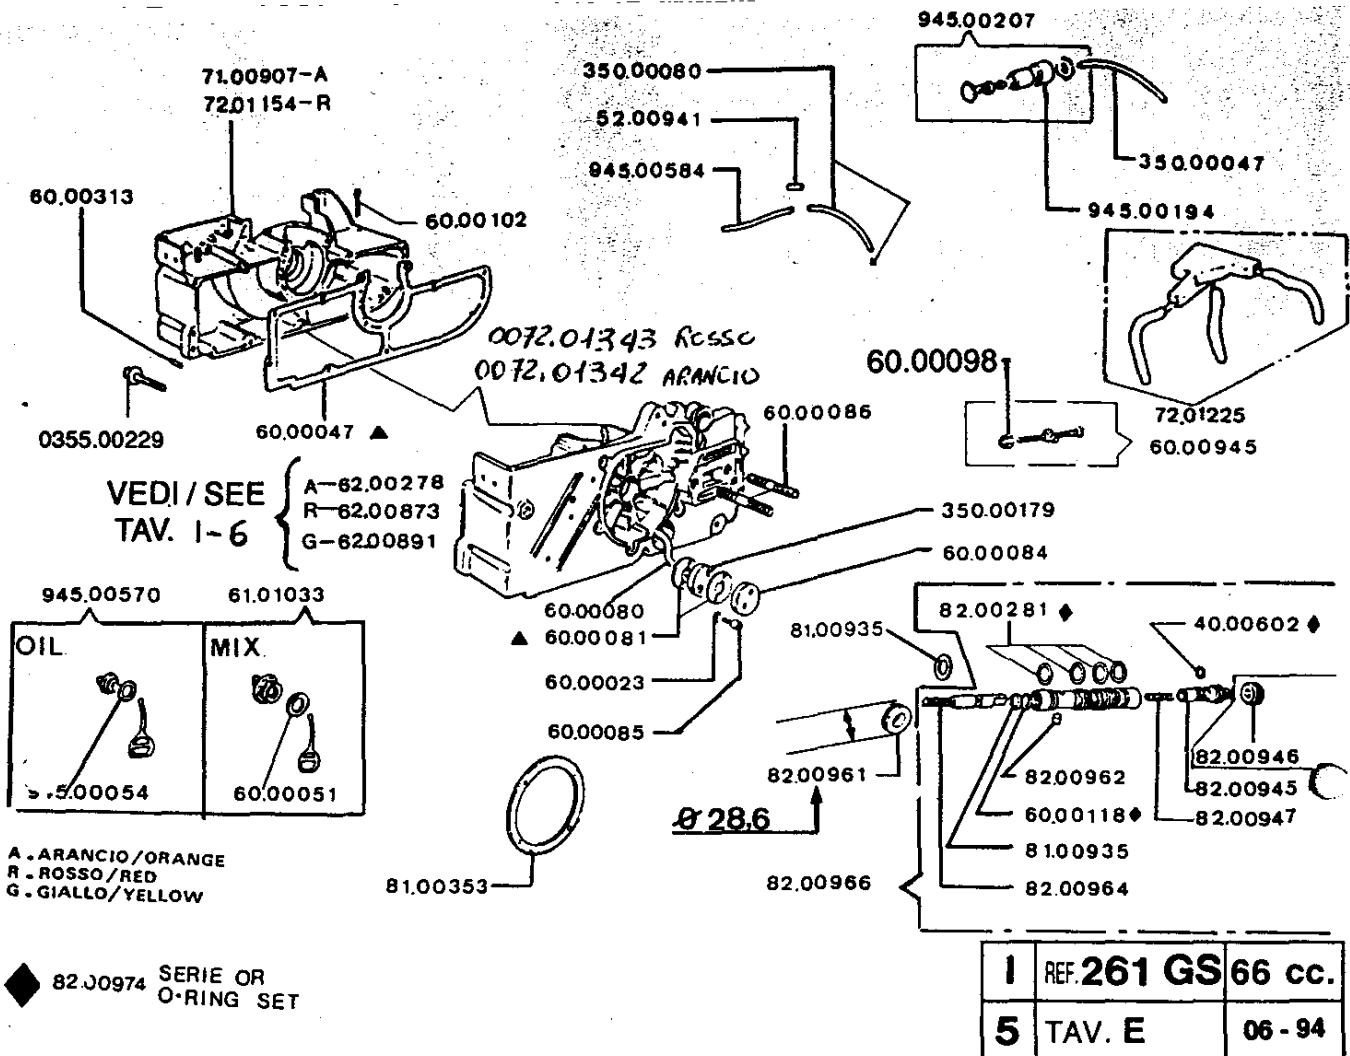

DA / FROM: MAGGIO / MAY 1994