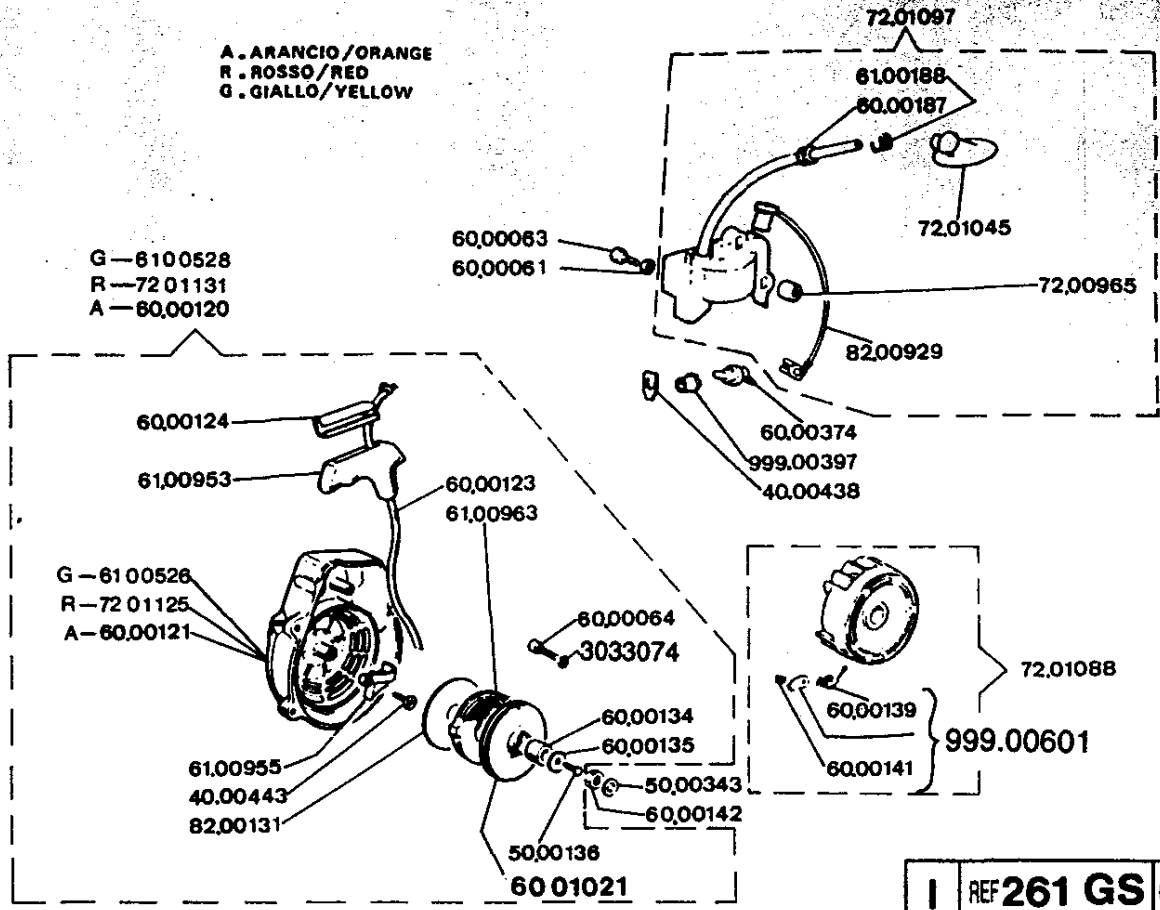

A. ARANCIO / ORANGE  
 R. ROSSO / RED  
 G. GIALLO / YELLOW

1	REF 261 GS	66 cc.
1	TAV. A	06 - 94

▲ 60.00330 SERIE GUARNIZIONI  
 GASKET SET

1	REF. 261 GS	66 cc.
2	TAV. B	06 - 94

83.00334

83.00349  
3833073  
30.49005

350.00131  
3833073

61.00303

54.00953

0350.00188

150.00001  
61.00302

264.00018

264.00018

60.00063  
60.00064  
40.00447  
72.01072

I	REF. 261 GS	06
3	TAV. C	06 - 9

61.00065

61.00358  
50.00360  
61.00364

60.00068

51.00067  
40.00077  
40.00078  
40.00434  
51.00433

51.00891

60.00061  
60.00064  
3833073  
60.00101

60.00074

50.00359  
60.00072  
61.00364  
3833073  
60.00064

60.00087

60.00088

61.00524-G  
61.01017-R  
60.00089-A

3914003

60.00093

60.00365

82.00913